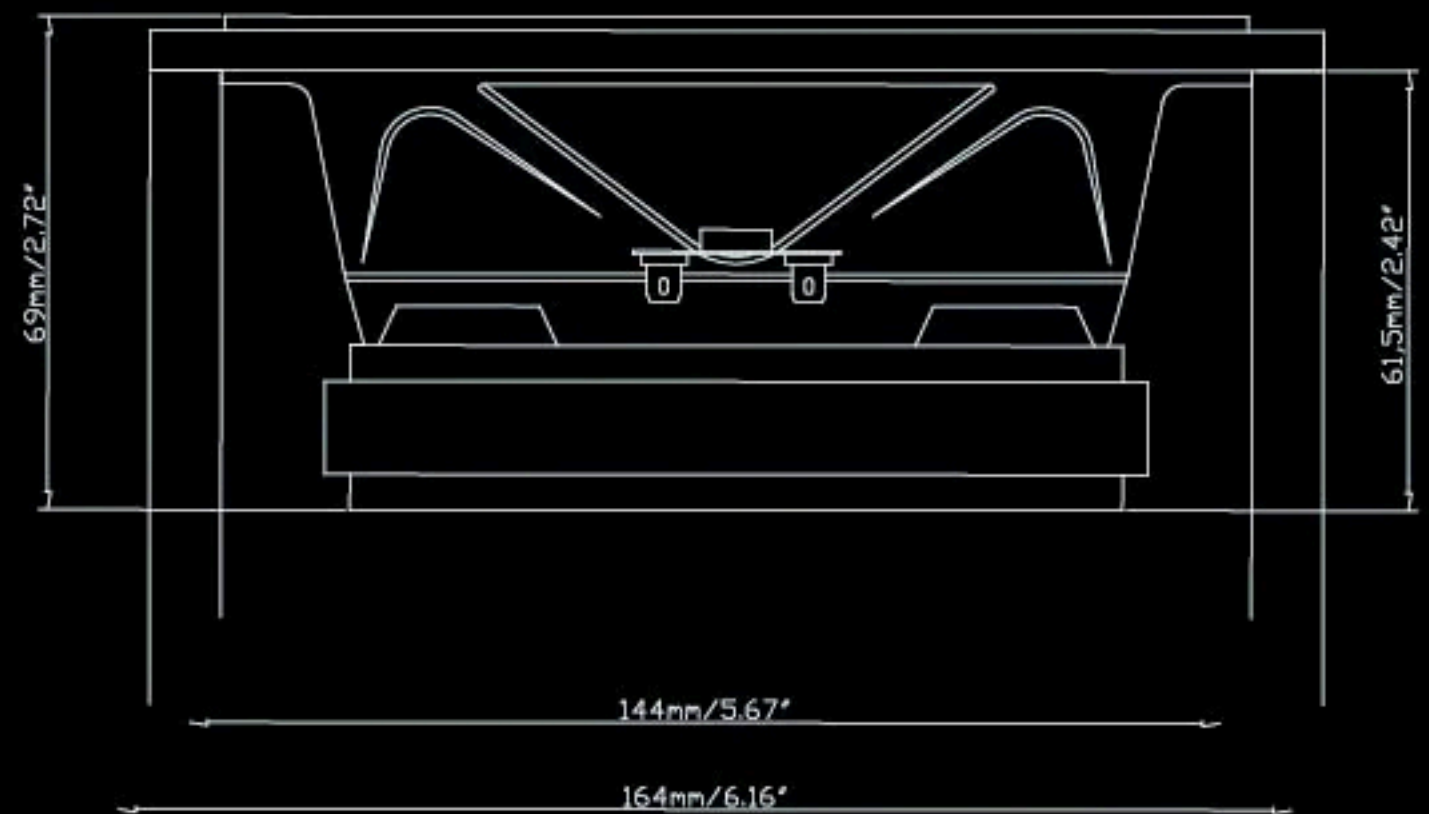

WDX6MOTO

350 WATT 6.5" 2-WAY LOUDSPEAKERS

SPECIFICATIONS

- **Power Handling** : 150 Watts
- **Dinamic Wattage** : 350 Watts
- **Music Program** : 50 Watts - 150 Watts
- **Frequency Response** : 80Hz - 21KHz
- **Impedence** : 4 Ω
- **Sensitivity** : 103.5dB

DIMENSIONS

- **Mounting Depth** : 2.56" / 65mm
- **Cutout Diameter** : 5.63" / 143mm

FEATURES

- 6.5" Weather Resistant Coaxial
- High Efficiency Loudspeaker
- Ultra Light weight Treated Cone
- High Reaction Ribbed Treated Surround
- 1" (25mm) High Temperature Voice Coil
- Die-cast Aluminum Anti-Resonance Basket
- 1.25" (28mm) Aluminum Dome Tweeter
- Protective Grills Included

ESPECIFICACIONES

- **Potencia** : 150 Watts
- **Potencia Dinámica** : 350 Watts
- **Rango de Potencia** : 50 Watts - 150 Watts
- **Rango de Frecuencia** : 80Hz - 21KHz
- **Impedancia** : 4 Ω
- **Sensibilidad** : 103.5dB

DIMENSIONES

- **Profundidad** : 2.56" / 65mm
- **Abertura** : 5.63" / 143mm

CARACTERISTICAS

- Bocina Coaxial de 6.5"(165mm)
- Bocina de Alta Eficiencia
- Cono ultra ligero con resistencia a los elementos
- Suspencion de cono acanalado
- Bobina de alta temperatura de 1" (25mm)
- Canasta de aluminio antiresonante
- Tweeter de Aluminio de 1.25" (28mm)
- Parrillas Incluidas